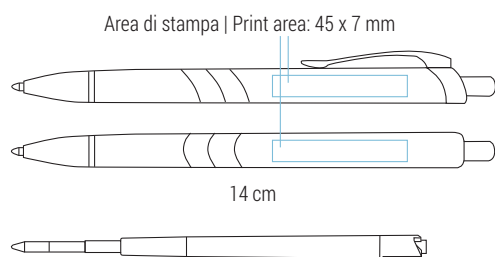

Refill jumbo in plastica | Inchiostro nero tedesco di alta qualità
Plastic jumbo refill | High quality german ink in black