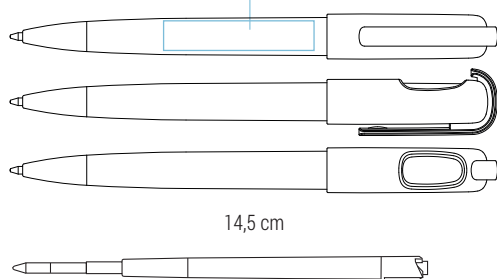

Area di stampa | Print area: 50 x 7 mm

Refill jumbo in plastica | Inchiostro nero tedesco di alta qualità
Plastic jumbo refill | High quality german ink in black

Sveva

020 21 635

€ 0,28

Penna a sfera
 Particolari cromati
 Clip in metallo
 Meccanismo a scatto
 Retractable ballpoint pen
 Chromed details