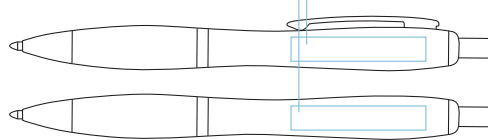

020 21 691/W

€ 0,32

Penna a sfera
Fusto bianco con particolari cromati
Clip in metallo
Meccanismo a scatto
Retractable ballpoint pen
Metal clip

Area di stampa | Print area: 40 x 7 mm

13,9 cm

Daisy

Refill jumbo in plastica | Inchiostro nero tedesco di alta qualità
Plastic jumbo refill | High quality german ink in black