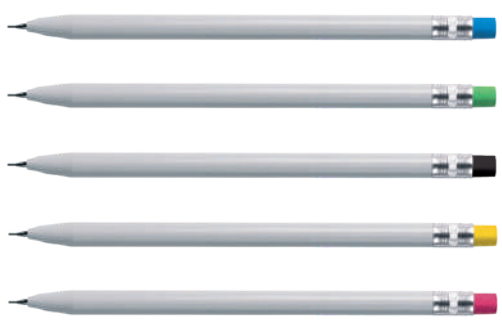

Matita HB

Penna a sfera

030 31 396 € 0,28

020 21 693 € 0,28

Portamina
Mechanical pencil

Penna a sfera
Meccanismo a scatto
Retractable ballpoint pen