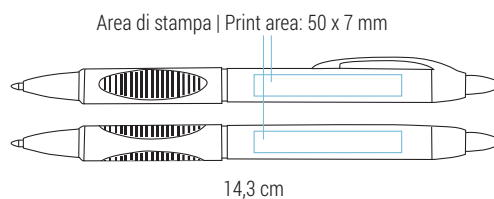

Refill slim in plastica | Inchiostro nero tedesco di alta qualità
Plastic slim refill | High quality german ink in black