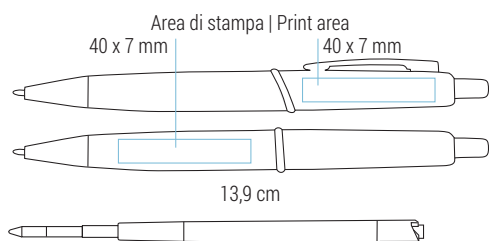

Area di stampa | Print area: 50 x 7 mm

Refill jumbo in plastica | Inchiostro nero tedesco di alta qualità
Plastic jumbo refill | High quality german ink in black

Sveva

020 21 635

€ 0,28

Penna a sfera
 Particolari cromati
 Clip in metallo
 Meccanismo a scatto
 Retractable ballpoint pen
 Chromed details