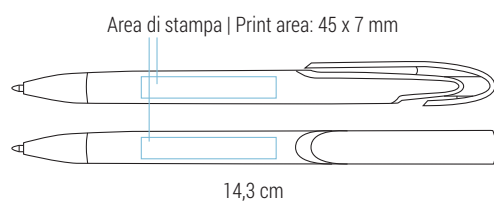

Refill jumbo in plastica | Inchiostro nero tedesco di alta qualità
 Plastic jumbo refill | High quality german ink in black

Tina

020 21 650

€ 0,30

Penna a sfera
 Meccanismo a scatto
 Retractable ballpoint pen