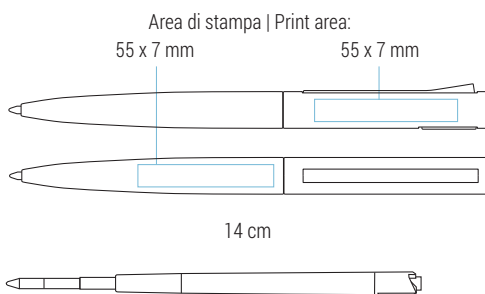

Refill jumbo in plastica | Inchiostro nero tedesco di alta qualità

Plastic jumbo refill | High quality german ink in black