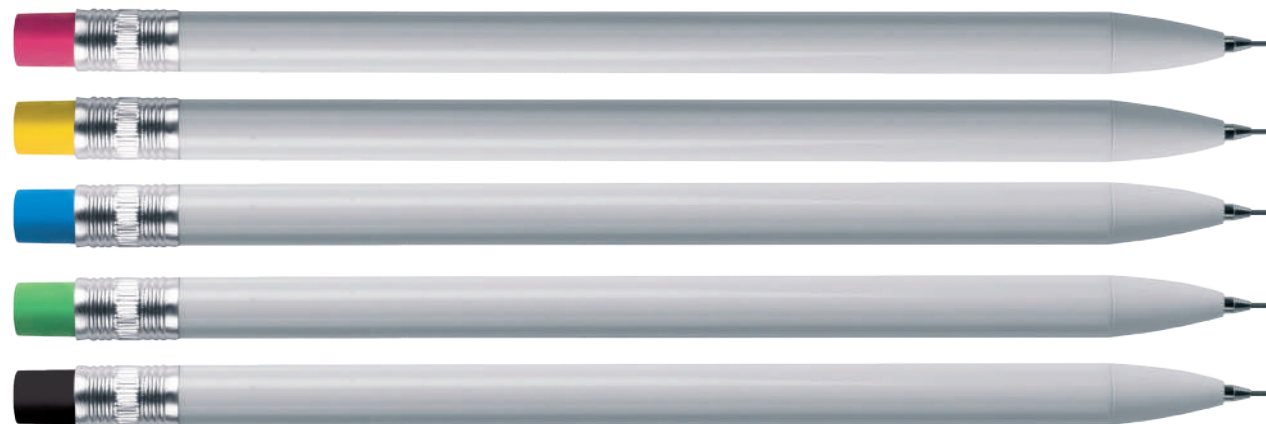

€ 0,15

Matita con gomma

Pencil with eraser

19 cm

030 31 396

€ 0,28

Portamina

Mechanical pencil