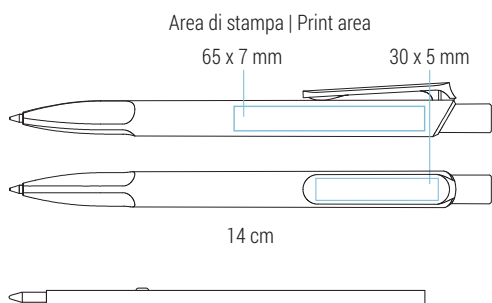

Refill slim in plastica | Inchiostro nero tedesco di alta qualità
 Plastic slim refill | High quality german ink in black

Fedra

020 21 022 /S

€ 0,21

Penna a sfera
 Meccanismo a scatto
 Retractable ballpoint pen