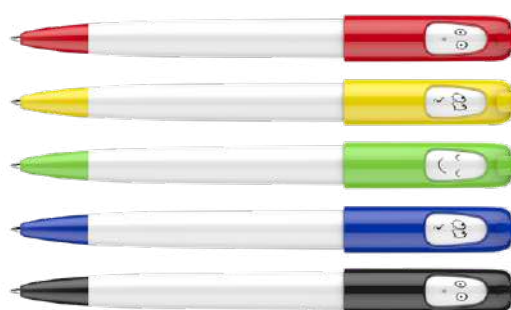

Funny

020 21 029

€ 0,44

Penna a sfera
Meccanismo a scatto
Retractable ballpoint pen

Area di stampa | Print area: 50 x 7 mm

Refill jumbo in plastica | Inchiostro nero tedesco di alta qualità
Plastic jumbo refill | High quality german ink in black