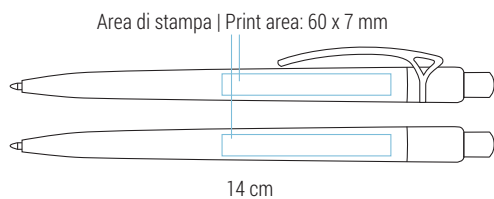

Refill jumbo in plastica | Inchiostro nero tedesco di alta qualità
 Plastic jumbo refill | High quality german ink in black

Altea

020 21 634

€ 0,23

Penna a sfera
 Meccanismo a scatto
 Retractable ballpoint pen