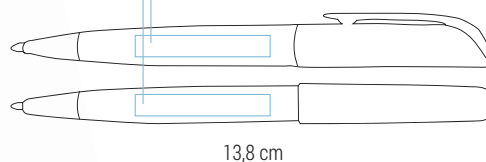

Sole

020 22 607

€ 3,50

Penna a sfera in metallo
Meccanismo a rotazione
Metal twist ballpoint pen.

Area di stampa | Print area: 45 x 7 mm