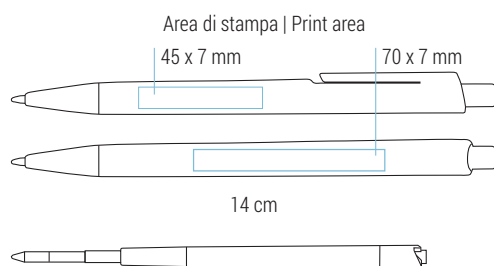

Chromed details

Refill jumbo in plastica | Inchiostro nero tedesco di alta qualità

Plastic jumbo refill | High quality german ink in black

Tecna

020 21 679

€ 0,34

Penna a sfera
 Particolari cromati
 Meccanismo a scatto
 Retractable ballpoint pen
 Chromed details