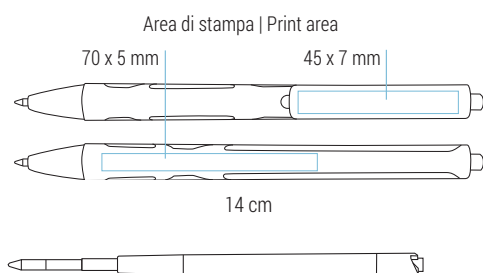

Refill jumbo in plastica | Inchiostro nero tedesco di alta qualità
Plastic jumbo refill | High quality german ink in black