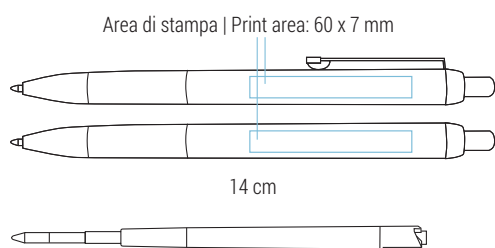

Refill jumbo in plastica | Inchiostro nero tedesco di alta qualità
Plastic jumbo refill | High quality german ink in black