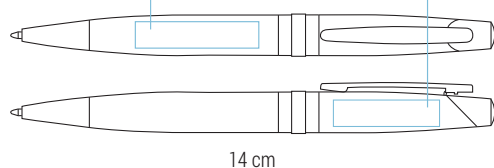

Lioness

020 22 660

€ 2,25

Penna a sfera in metallo
Meccanismo a rotazione
Metal twist ballpoint pen

Area di stampa | Print area

35 x 7 mm

30 x 7 mm

Refill slim in metallo | Inchiostro nero tedesco di alta qualità
Metal slim refill | High quality german ink in black