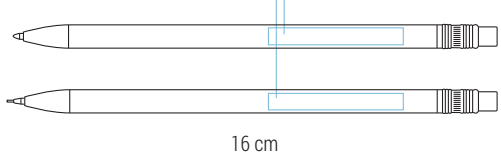

020 21 611/W

€ 0,20

Lucilla

Area di stampa | Print area: 70 x 7 mm

Matita HB

Penna a sfera

030 31 396 € 0,28

020 21 693 € 0,28