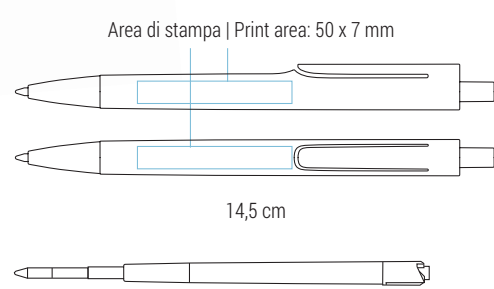

Refill jumbo in plastica | Inchiostro nero tedesco di alta qualità
Plastic jumbo refill | High quality german ink in black

PLEASE DO REMEMBER... **REUSE - REDUCE - RECYCLE**