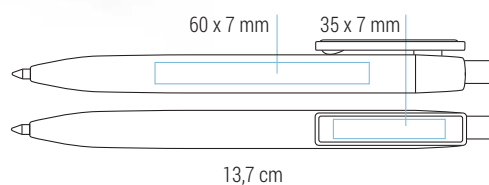

Penny

Penna a sfera
 Meccanismo a scatto
 Retractable ballpoint pen

020 21 611

€ 0,20

Area di stampa | Print area

Refill slim in plastica | Inchiostro nero tedesco di alta qualità
 Plastic slim refill | High quality german ink in black