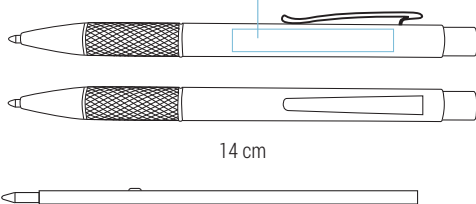

Area di stampa | Print area: 70 x 7 mm

14 cm

Refill slim in plastica | Inchiostro nero tedesco di alta qualità

Plastic slim refill | High quality german ink in black