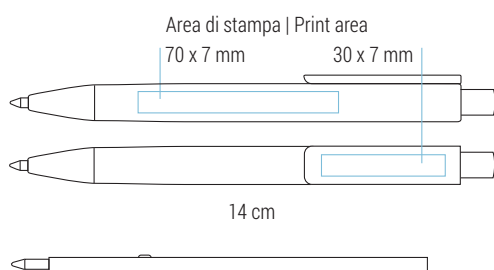

Olimpia

020 21 612

€ 0,24

Penna a sfera

Particolari cromati

Meccanismo a scatto

Retractable ballpoint pen

Chromed details