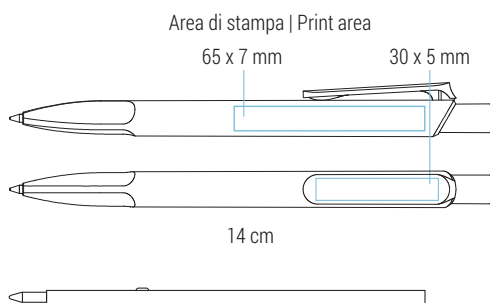

Refill slim in plastica | Inchiostro nero tedesco di alta qualità

Plastic slim refill | High quality german ink in black

Fedra

020 21 022 /W

€ 0,19

Penna a sfera
 Meccanismo a scatto
 Retractable ballpoint pen