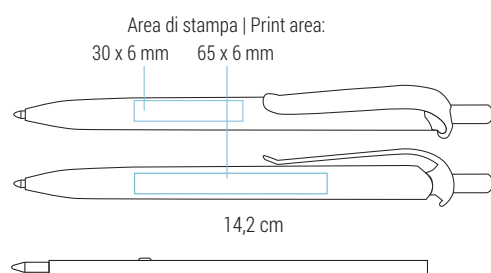

Alice

020 21 011

€ 0,26

Penna a sfera
Meccanismo a scatto
Retractable ballpoint pen

Refill slim in plastica | Inchiostro nero tedesco di alta qualità
Plastic slim refill | High quality german ink in black