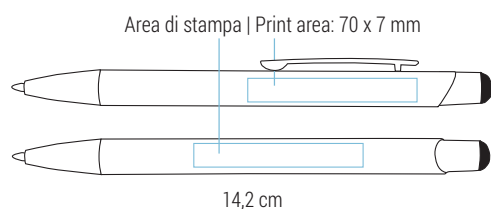

Dora

020 25 605

€ 0,75

Penna a sfera "touch screen".

Fusto in alluminio.

Particolari in metallo dorato

Meccanismo a scatto

Touch screen retractable ballpoint pen.

Aluminium barrel.

Golden metal details