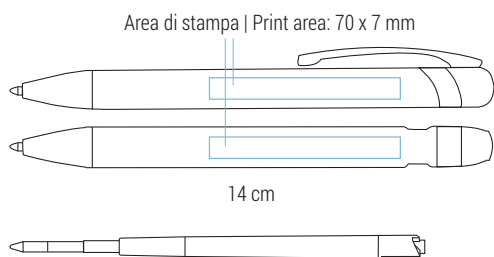

Refill jumbo in plastica | Inchiostro nero tedesco di alta qualità
Plastic jumbo refill | High quality german ink in black