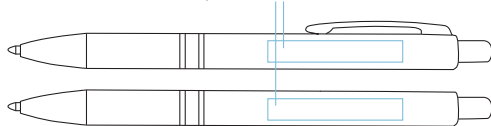

Area di stampa | Print area: 55 x 7 mm