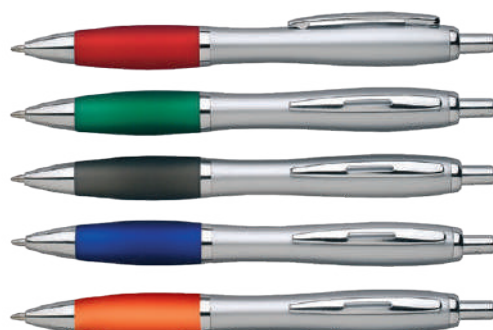

020 21 677

€ 0,27

Penna a sfera
Particolari cromati
Clip in metallo
Meccanismo a scatto
Retractable ballpoint pen
Chromed details

020 21 639

€ 0,27

Penna a sfera
Particolari cromati
Clip in metallo
Meccanismo a scatto
Retractable ballpoint pen
Chromed details