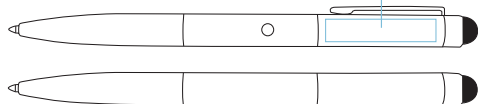

Flash

020 25 600

€ 2,60

Penna a sfera "touch screen" in metallo dotata di luce a led multicolore ad intermittenza che evidenzia il logo ottenuto con l'incisione a laser
Meccanismo a rotazione

Touch screen twist ballpoint pen with multicolour blinking led light to exalt the logo obtained with laser engraving. Metal barrel

Area di stampa | Print area: 35 x 7 mm