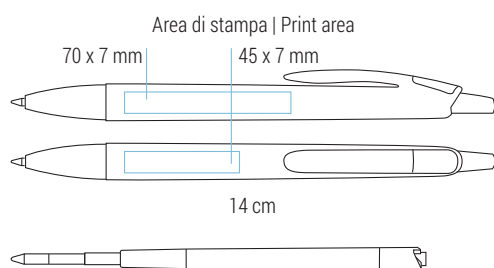

Refill jumbo in plastica | Inchiostro nero tedesco di alta qualità

Plastic jumbo refill | High quality german ink in black