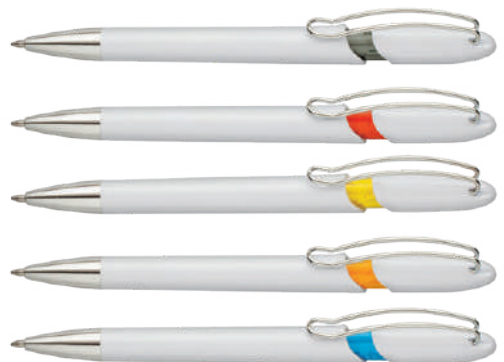

020 21 691/W

€ 0,32

Penna a sfera
Fusto bianco con particolari cromati
Clip in metallo
Meccanismo a scatto
Retractable ballpoint pen
Metal clip