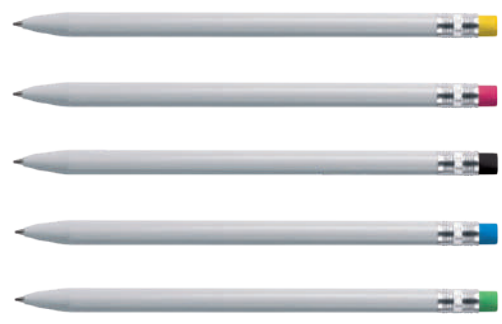

Matita HB

Penna a sfera

030 31 396 € 0,28

020 21 693 € 0,28

Portamina
Mechanical pencil

Penna a sfera
Meccanismo a scatto
Retractable ballpoint pen