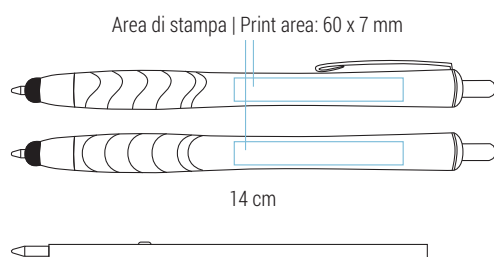

Refill slim in plastica | Inchiostro nero tedesco di alta qualità

Plastic slim refill | High quality german ink in black