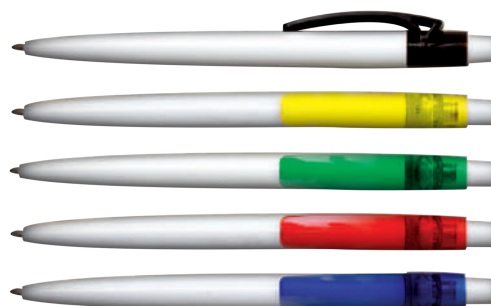

Refill jumbo in plastica | Inchiostro nero tedesco di alta qualità
 Plastic jumbo refill | High quality german ink in black

Altea

020 21 634

€ 0,23

Penna a sfera
 Meccanismo a scatto
 Retractable ballpoint pen