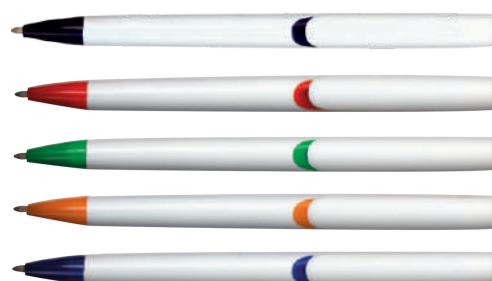

Refill jumbo in plastica | Inchiostro nero tedesco di alta qualità
 Plastic jumbo refill | High quality german ink in black

Tina

020 21 650

€ 0,30

Penna a sfera
 Meccanismo a scatto
 Retractable ballpoint pen