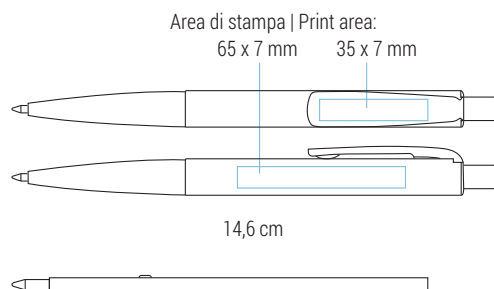

Area di stampa | Print area: 60 x 7 mm

14,5 cm

Refill slim in plastica | Inchiostro nero tedesco di alta qualità
 Plastic slim refill | High quality german ink in black

Arianna

020 21 610

€ 0,38

Penna a sfera
 con fusto effetto gommato
 Meccanismo a scatto
 Retractable ballpoint pen
 coated with "soft touch" material