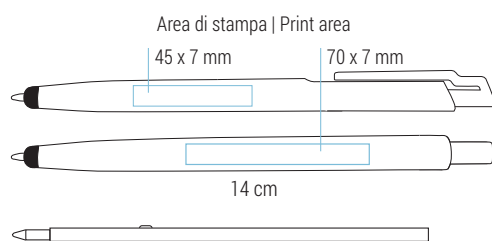

Refill slim in plastica | Inchiostro nero tedesco di alta qualità
Plastic slim refill | High quality german ink in black