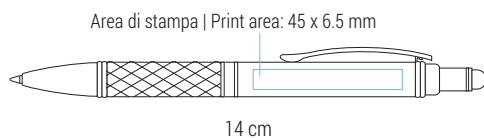

Allegra

020 25 621

€ 1,30

Penna a sfera "touch screen" in alluminio anodizzato rivestita con vernice effetto gomma per esaltare al massimo l'effetto lucido ottenuto con l'incisione laser
Meccanismo a scatto

Touch screen retractable ballpoint pen

Anodized aluminium barrel coated with soft touch material