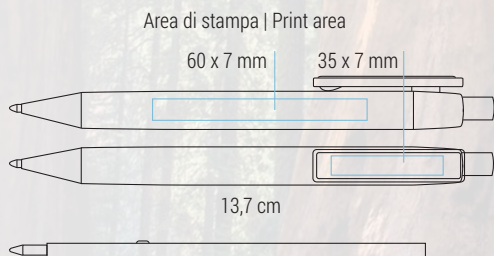

Gemma

020 21 019

€ 0,29

Penna a sfera in carta riciclata e particolari in bio-plastica di mais (PLA)

Meccanismo a scatto

Retractable ballpoint pen

Barrel: recycled paper

Clip and tip: bio-plastic from corn (PLA)