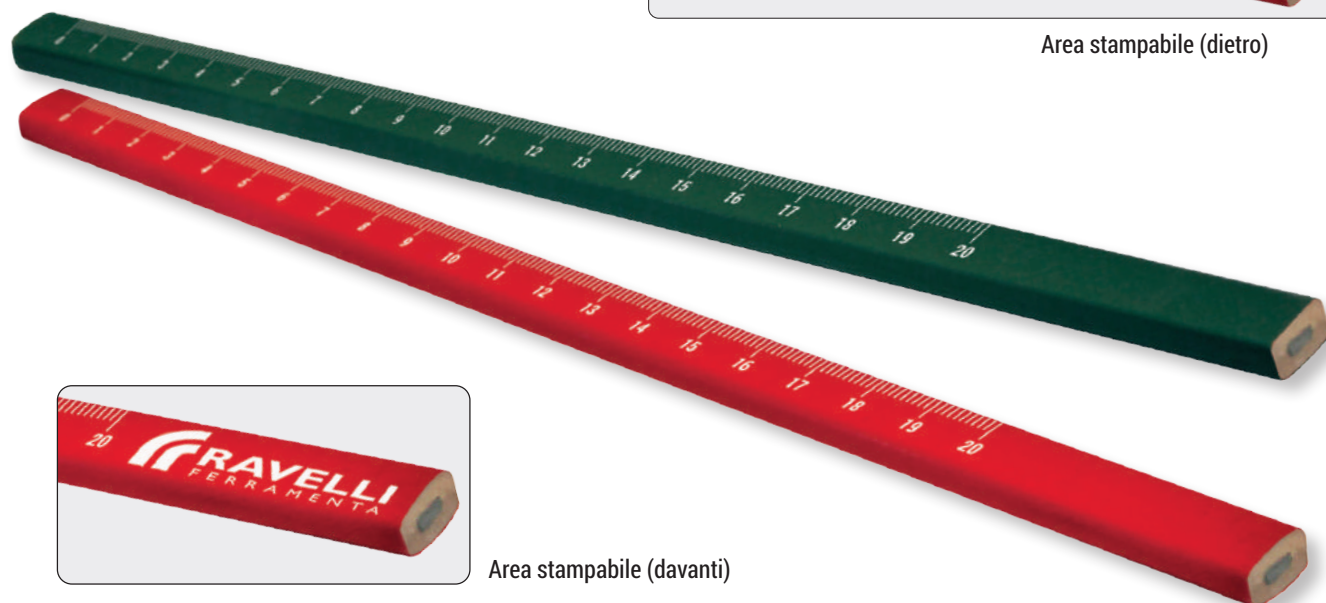

030 31 295 € 0,60

Matita Jumbo, colori fluo
Jumbo pencil, fluo colours
1 x 17,5 cm

030 31 189 € 0,48

Matita falegname con righello
Carpenter pencil with ruler
1 x 24 cm

Area stampabile (dietro)

Area stampabile (davanti)