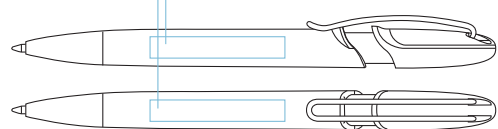

Area di stampa | Print area: 50 x 7 mm